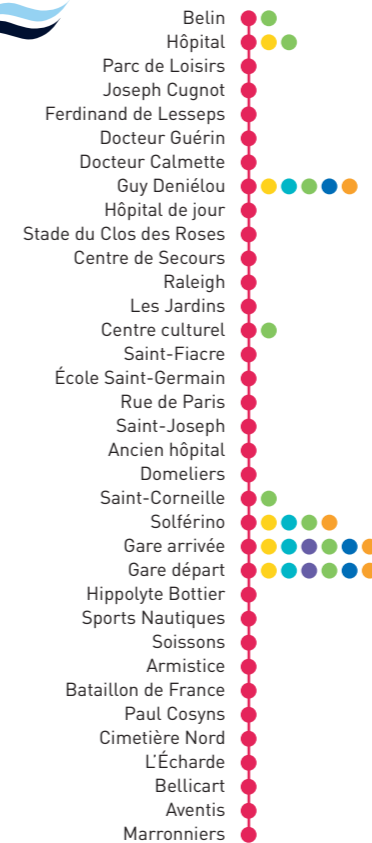

### Arrêts Correspondances

- Ligne 1 - Gare → Hôpital
- Ligne 2 - C.C. Jaux Venette → Gare → Quinels/Clairoix Centre
- Ligne 3 - F. de Lesseps → Gare → Bellicart → Marronniers
- Ligne 4 - C.C. Jaux Venette → Gare
- Ligne 5 - Gare → Hôpital
- Ligne 6 - Gare → Bois de plaisance
- Ligne ARC Express - Gare → Verberie