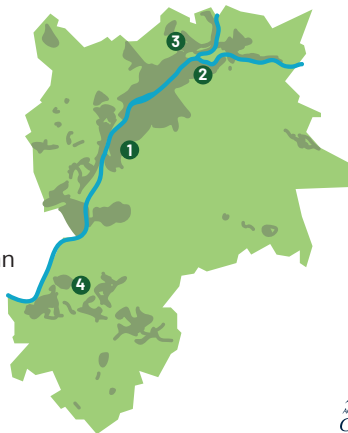

LA RECYCLERIE DE LA RÉGION DE COMPIÈGNE

La Recyclerie ne récupère les objets encombrants que dans la mesure où ils peuvent être réemployés ou réparés.

Téléphonez-nous avant de vous déplacer : **03 44 40 09 90**

RAC : Plateau des Hauts de Margny, rue René Caudron
60280 Margny-lès-Compiègne.

www.rac60.com